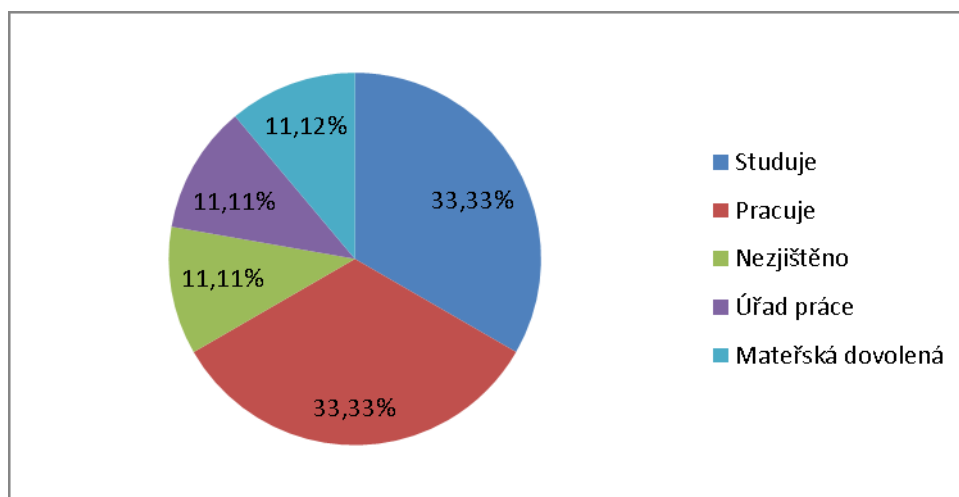

Učební obor 69-51-H/001 Kadeřník

	Počet žáků	%
Studuje	3	33,33
Pracuje	3	33,33
Nezjištěno	1	11,11
Úřad práce	1	11,11
Mateřská dovolená	1	11,12
Celkem	9	100%

Uplatnění žáků učebního oboru kadeřník