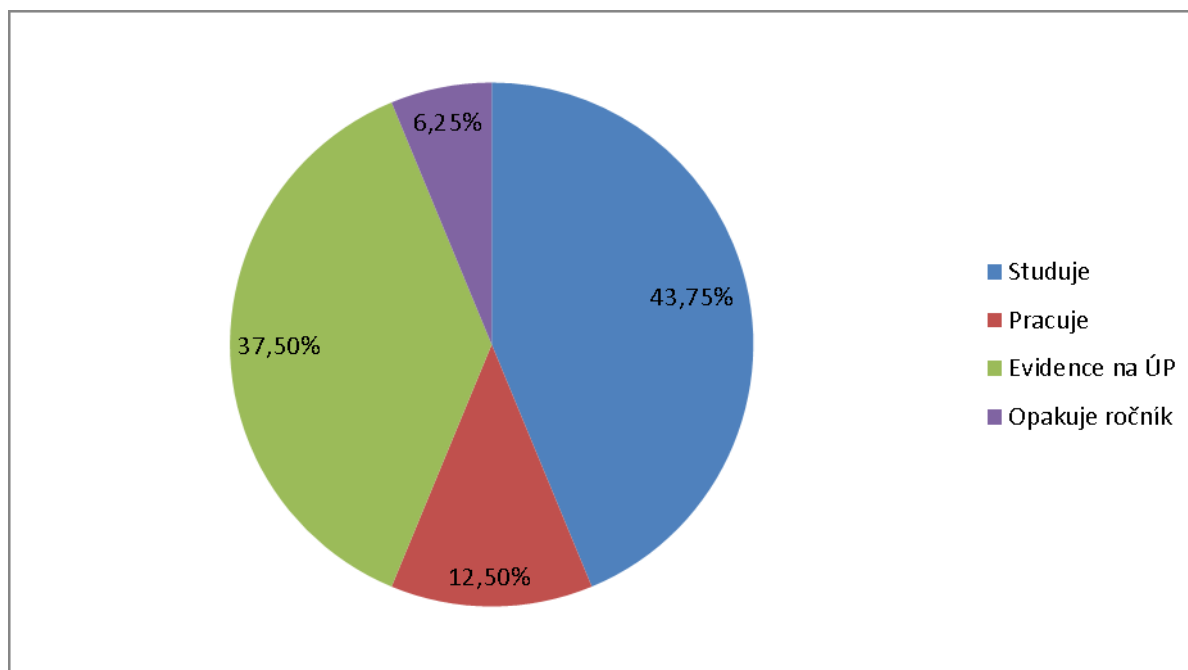

## Uplatnění absolventů dle jednotlivých studijních a učebních oborů za školní rok 2013/2014

### Studijní obor 75-41-M/004 Sociální péče

	Počet žáků	%
Studuje	7	43,75
Pracuje	2	12,5
Evidence na ÚP	6	37,5
Opakuje ročník	1	6,25
<b>Celkem</b>	<b>16</b>	<b>100</b>

### Uplatnění žáků studijního oboru sociální péče